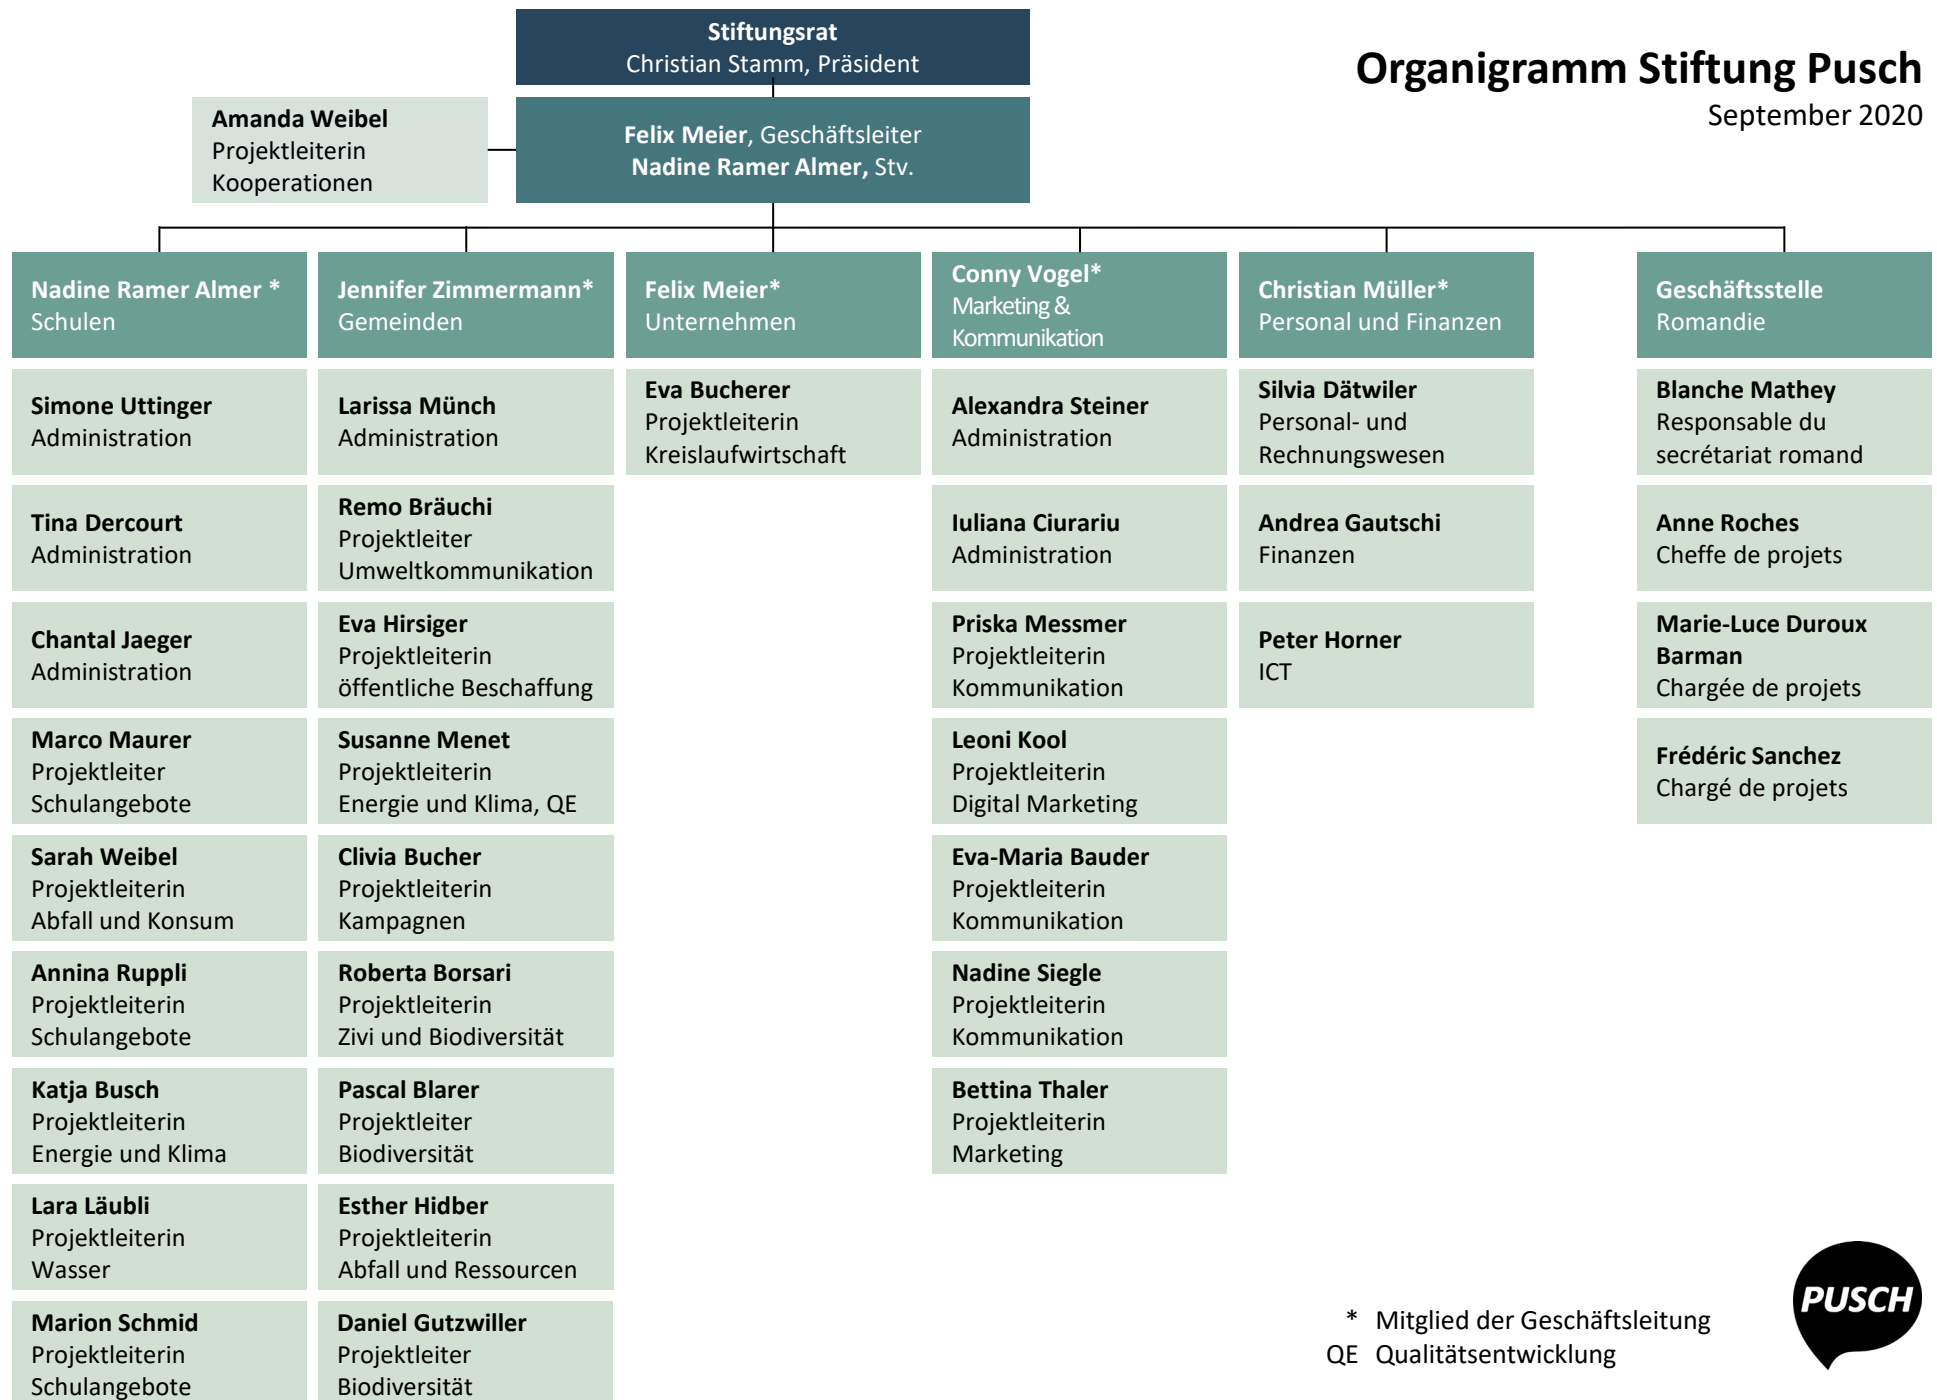

Organigramm Stiftung Pusch

September 2020

* Mitglied der Geschäftsleitung
QE Qualitätsentwicklung